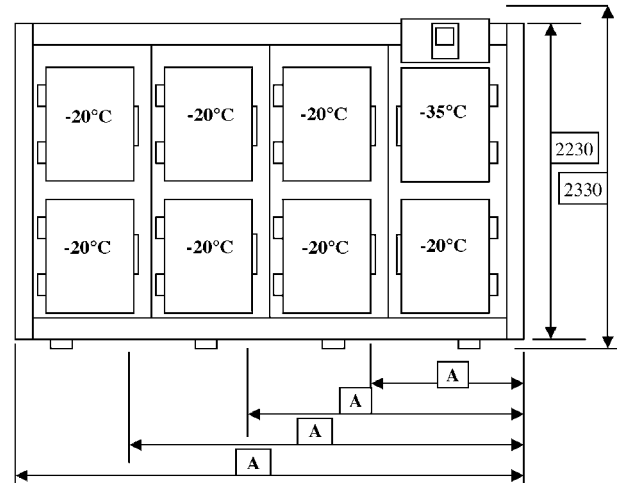

- **Reeks PaDS 600X800**
Voor 1 plaat 600 x 800
2 platen 400x600

Deze kasten zijn compact
En hebben een grote
schokcapaciteit
- **Reeks PaSS 400X600**
Voor 1 plaat 400x600
Alle platen zijn hierdoor
Zeer bereikbaar

Capaciteit van schokken en bewaren

Gamma PaDS 600x800

(twee platen 400x600)

SCHOKKEN 600/800		PaDS 2	PaDS 4	PaDS 6	PaDS 8
Aantal platen 400/600	schokken	14			
platenafstand 75	bewaren	20	60	100	140
COMPRESSOR		3 pk semi-hermetisch			
SCHOK CAPACITEIT		15 kg per uur			
Afmetingen A (Diepte 1030 + deur 100mm) deuropening deur 800m		1030	1830	2630	3430